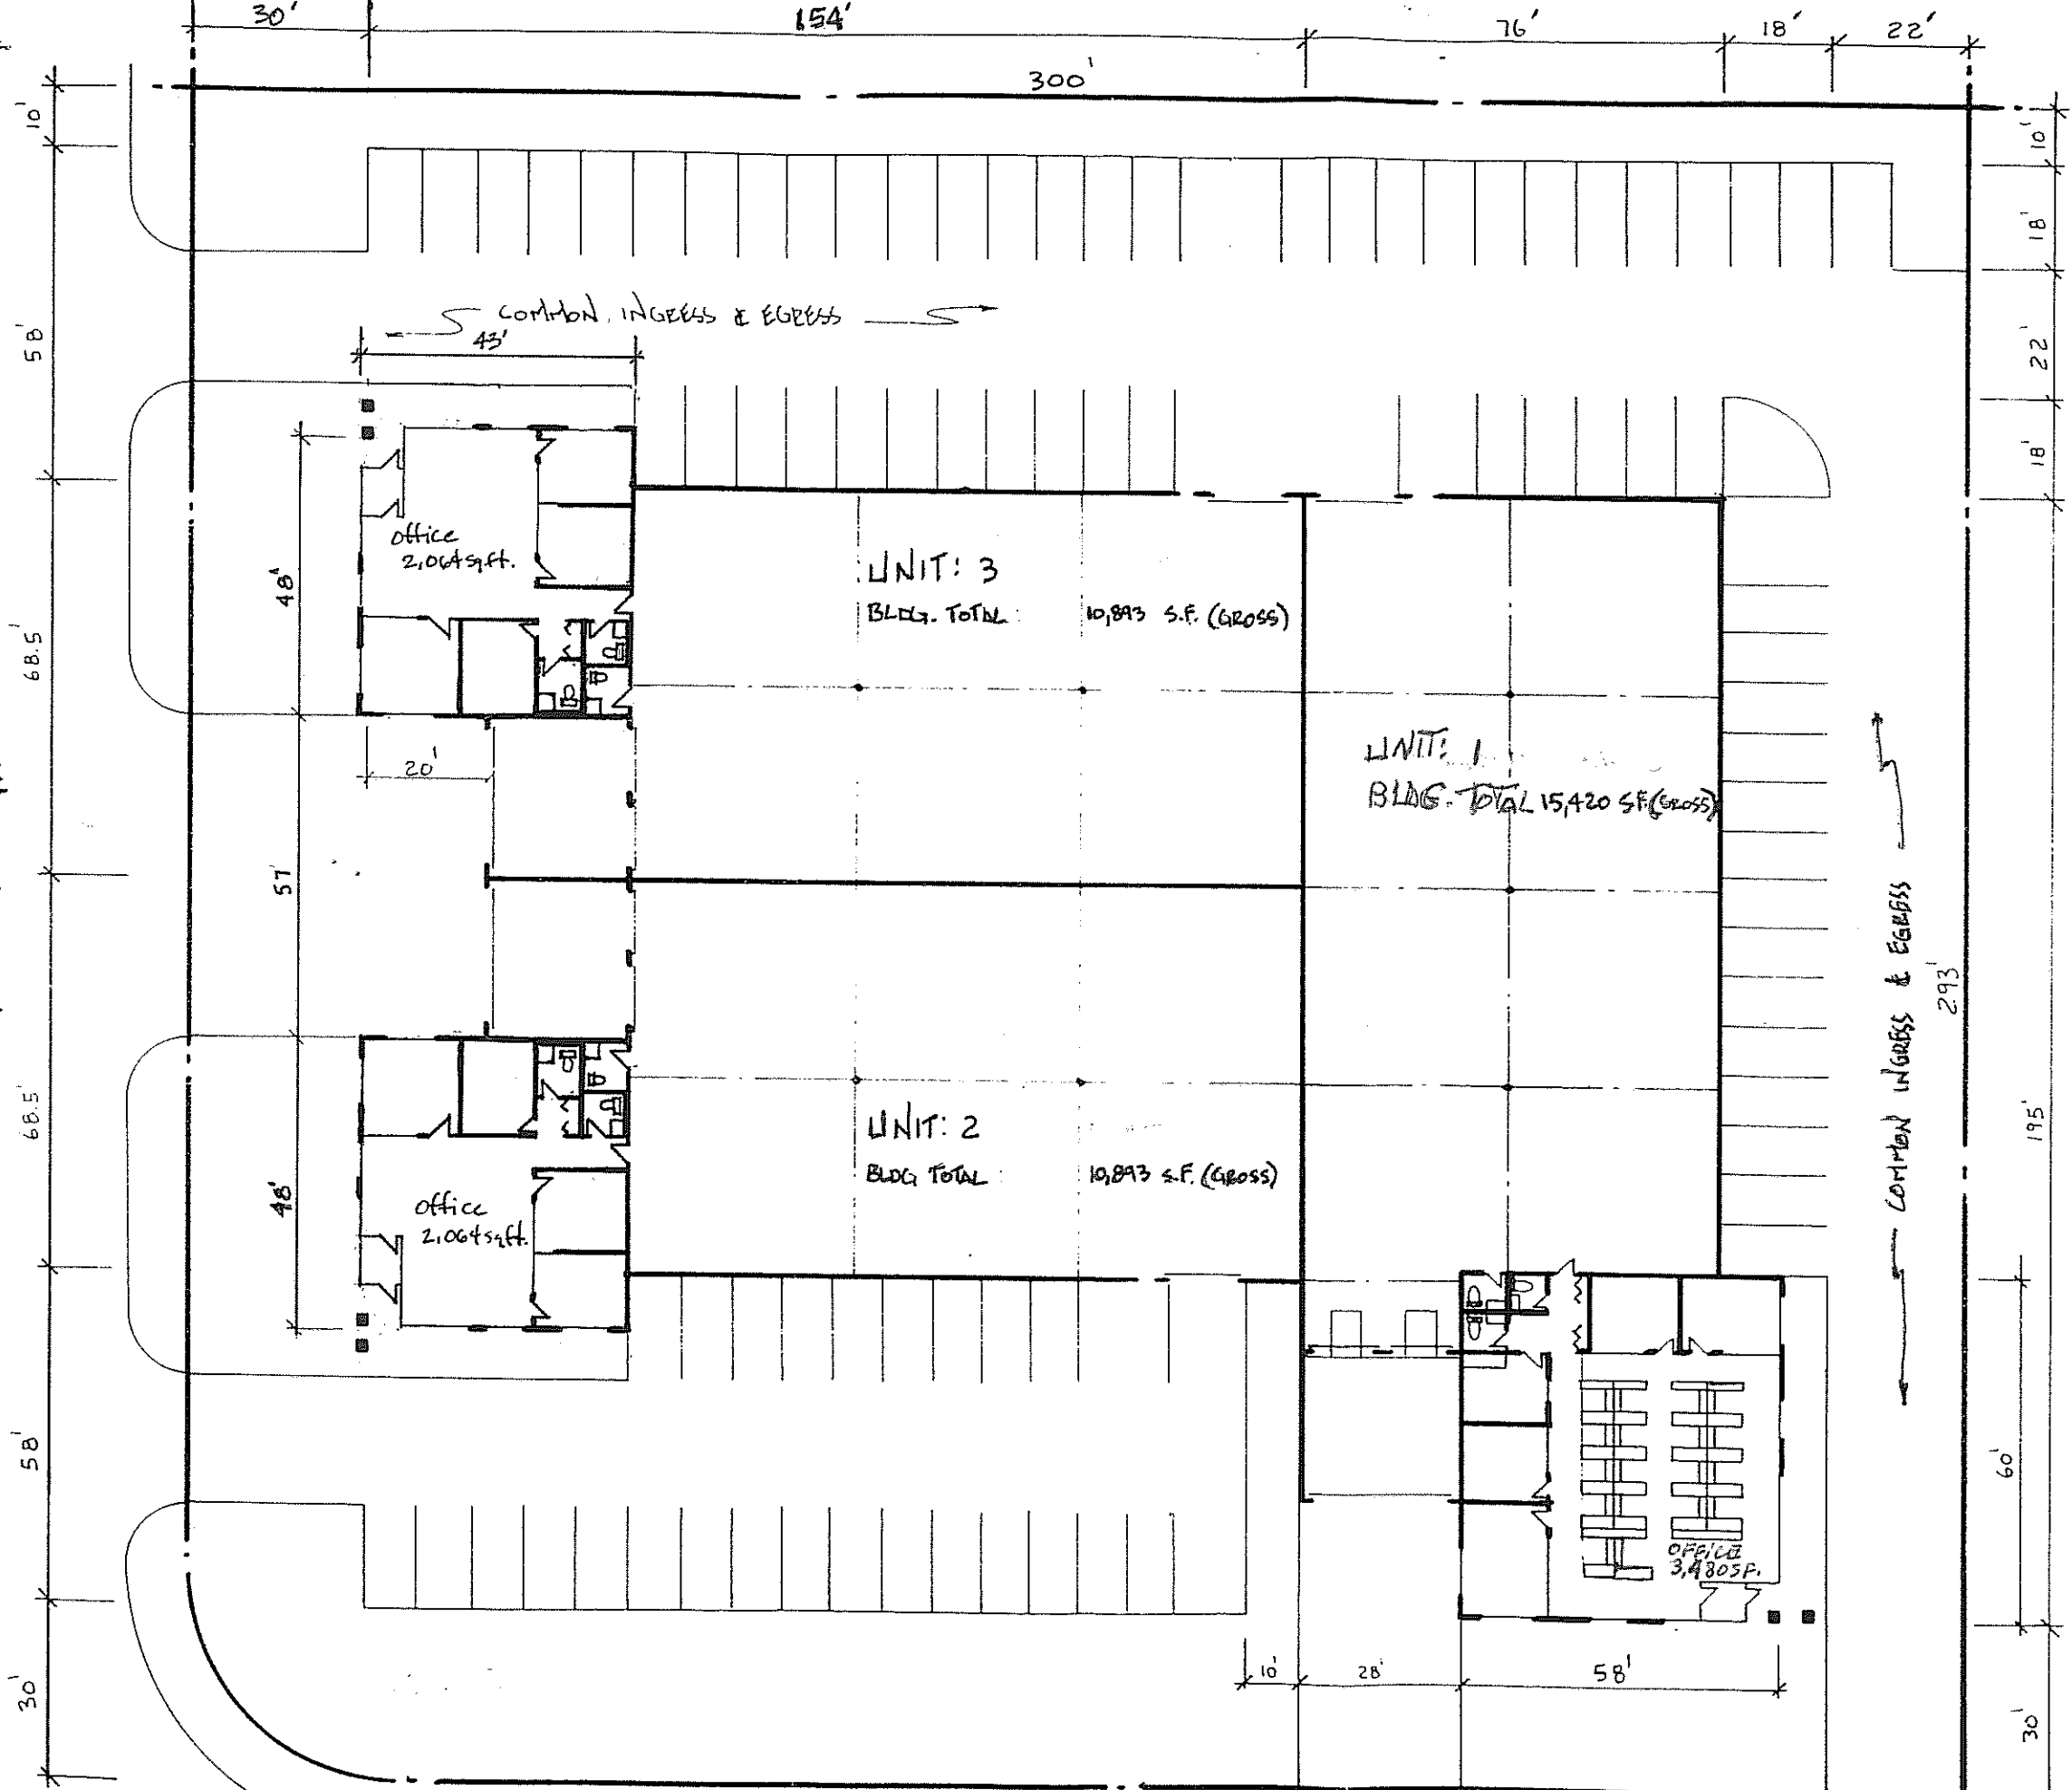

RICHERT RD.

DILLON DR.

N  
SCALE: 1" = 30'